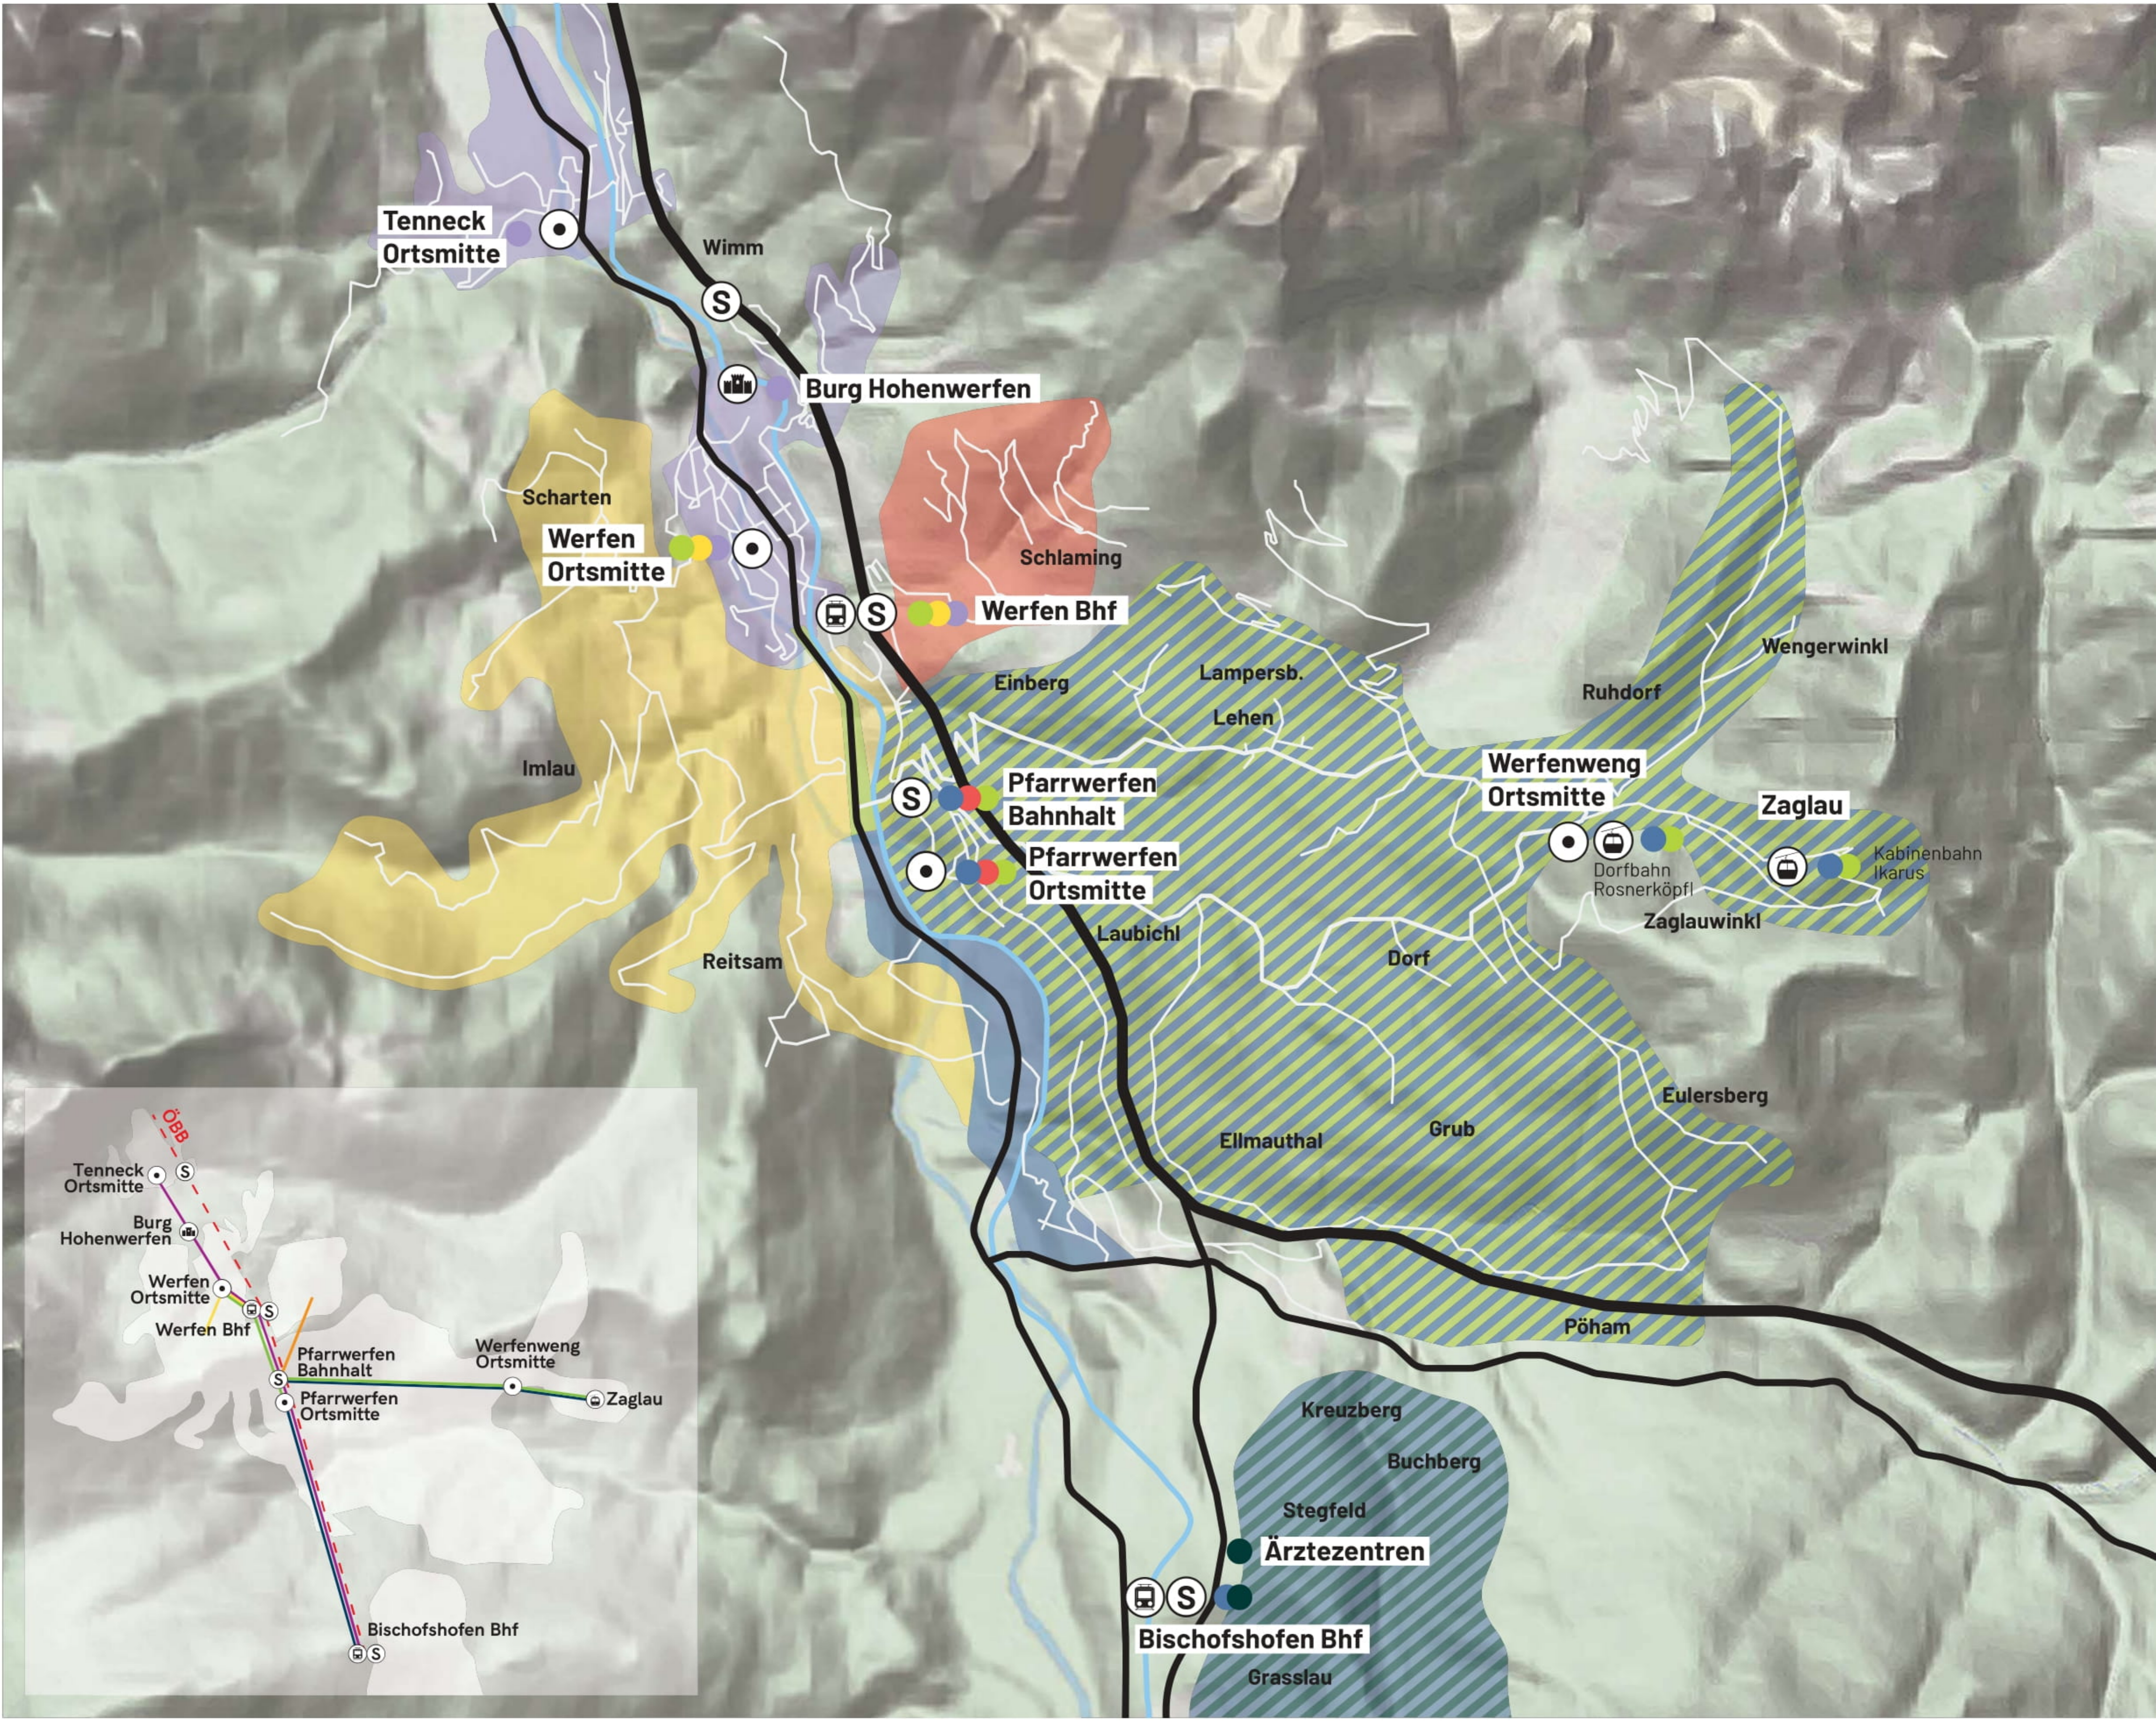

LEGENDE

Bediengebiete und mögliche Zielpunkte:

- **Werfen/Tenneck**
- Burg Hohenwerfen
- Tenneck Ortsmitte
- Werfen Ortsmitte
- Werfen Bahnhof

- **Imlau/Scharten/Reitsam**
- Werfen Ortsmitte
- Werfen Bahnhof

- **Schlaming/Pfarrwerfen**
- Pfarrwerfen Bahnhof
- Pfarrwerfen Ortsmitte

- **Werfenweng/Pfarrwerfen/Werfen**
- Pfarrwerfen Ortsmitte
- Pfarrwerfen Bahnhof
- Werfenweng Ortsmitte
- Zaglau
- Werfen Ortsmitte
- Werfen Bahnhof

- **Werfenweng/Pfarrwerfen/Bischofshofen**
- Zaglau
- Werfenweng Ortsmitte
- Pfarrwerfen Ortsmitte
- Pfarrwerfen Bahnhof
- Bischofshofen Bahnhof

- **Kreuzberg/Buchberg/Stegfeld/Grasslau**
- Bischofshofen Bahnhof
- Ärztezentrum Neue Heimat
- Ärztezentrum Gasteiner Straße

- Ortsmitte
- Bahnhof/Fernverkehr
- Bergbahn
- S-Bahn
- Burg

+43 664 12 66 700